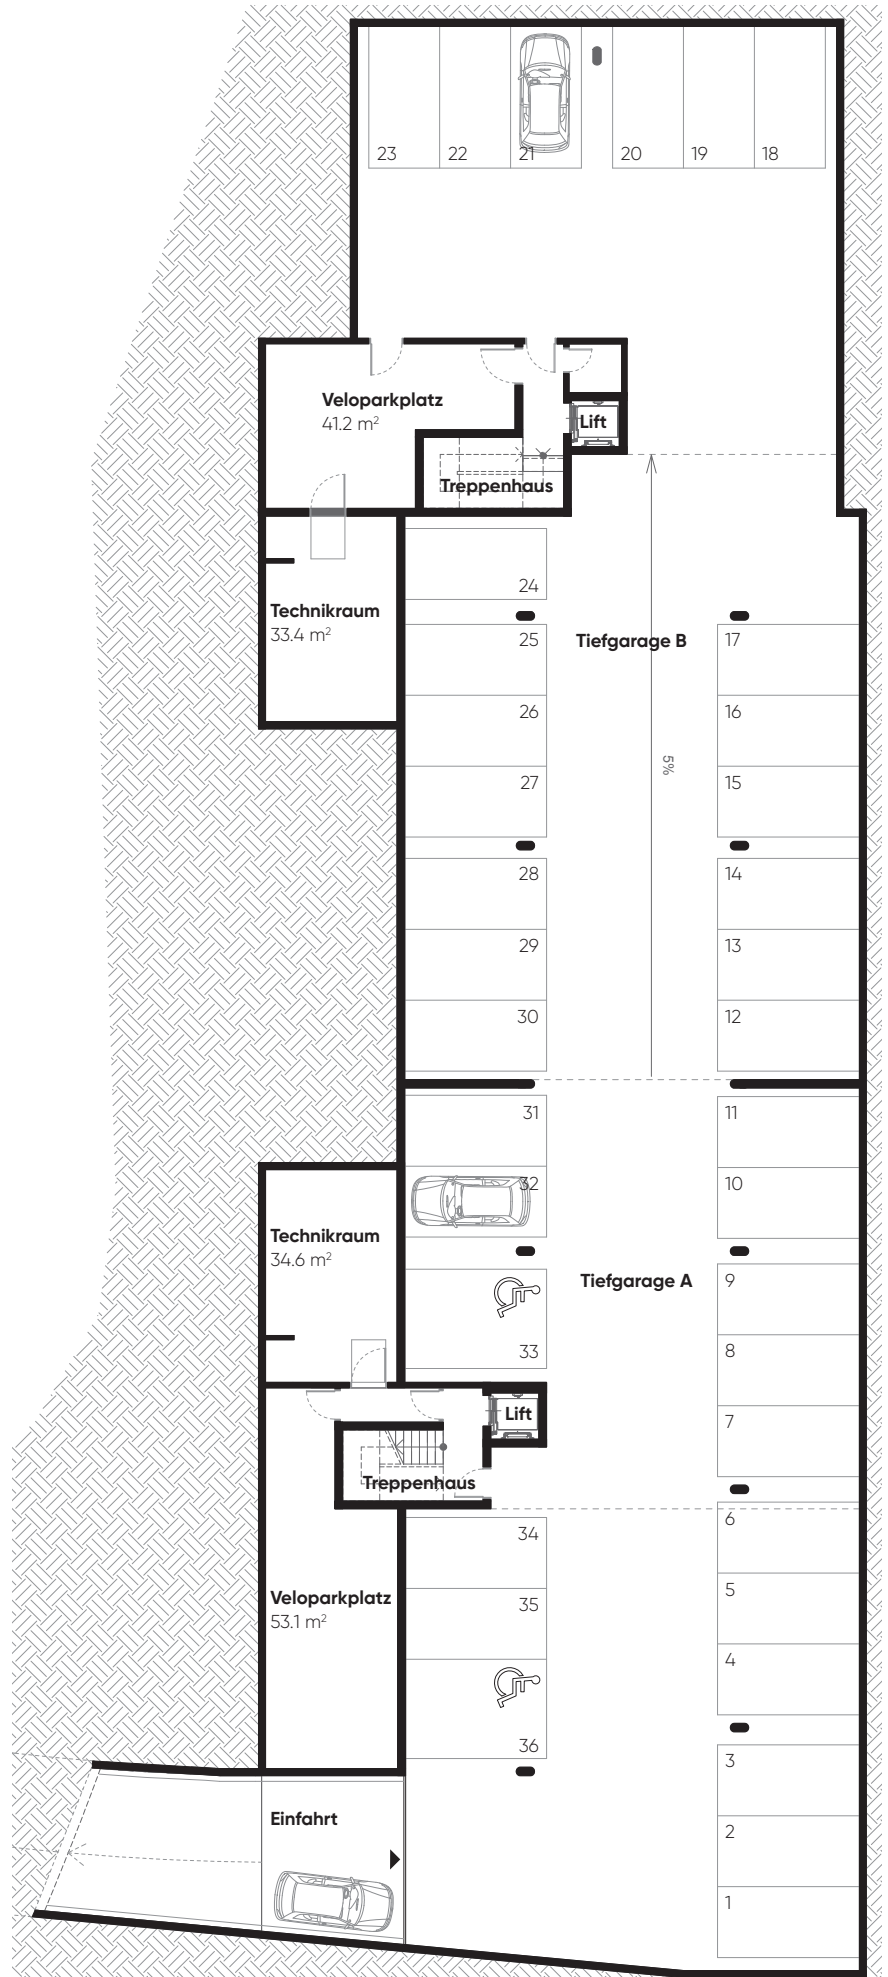

HASENBERG

Dietikon

UNTERGESCHOSS

HAUS A + B

1m 1l 12 13 14 15

Alle Angaben sind unverbindlich. Die Möblierung dient als Beispiele und zeigt nicht immer den endgültigen Ausbau. Der dargestellte Ausbaustandard zeigt teilweise auch individuelle Käuferwünsche, die zusätzlich bestellt und gekauft werden können. Änderungen bleiben bis zur Bauvollendung vorbehalten. Ausführungsbedingte Änderungen und Anpassungen in Bezug auf die Konstruktion und Materialien bleiben vorbehalten.